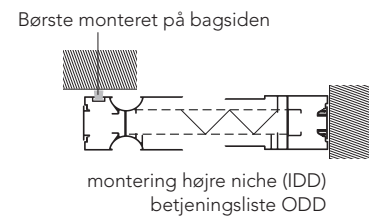

NOVUS® PLSSEDDØR

NOVUS® MONTERET I NICHE (IDD)

BUNDLISTER

7 mm bredere end
standard

7 mm bredere end
standard

MONTERINGSMULIGHEDER NICHE (IDD)