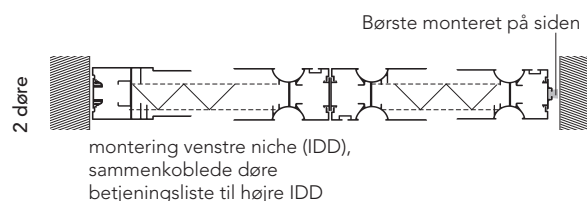

NOVUS® PLSSEDDØR

NOVUS® MONTERET I NICHE (IDD)

BUNDLISTER

7 mm bredere end
standard

7 mm bredere end
standard

MONTERINGSMULIGHEDER NICHE (IDD)