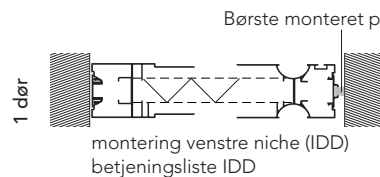

NOVUS® PLSSEDDØR

NOVUS® MONTERET I NICHE (IDD)

BUNDLISTER

7 mm bredere end
standard

7 mm bredere end
standard

MONTERINGSMULIGHEDER NICHE (IDD)