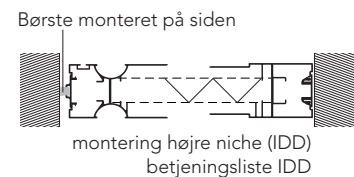

MONTERINGSMULIGHEDER NICHE (IDD)