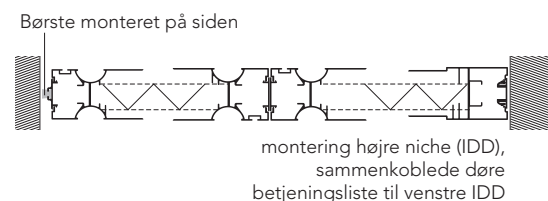

NOVUS® PLSSEDDØR

NOVUS® MONTERET I NICHE (IDD)

BUNDLISTER

7 mm bredere end
standard

7 mm bredere end
standard

MONTERINGSMULIGHEDER NICHE (IDD)