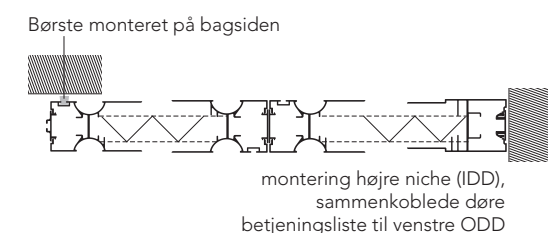

NOVUS® PLSSEDDØR

NOVUS® MONTERET I NICHE (IDD)

BUNDLISTER

7 mm bredere end
standard

7 mm bredere end
standard

MONTERINGSMULIGHEDER NICHE (IDD)