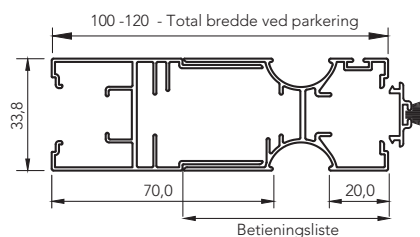

Afslutninger ved lukning af døren

Muligheder for børster i længder på 20, 25 og 30 mm (standard 15 mm). Kan leveres med magnet tilslutning hvis dette ønskes. Ideelt ved flere døre der sammenkobles.

Bundliste

Standard: PVC styrelister i grå eller sort.

Mulighed for styreliste i alu ligeledes med flad profil, skrånende profil eller assymetrisk profil (mod tillæg).

MÅLTAGNING

Bestillingsmål NICHE IDD

Bredde = hulmål -2 mm

Højde = hulmål 0 mm

Ved brug af skrånende alu profil er hulmålet korteste stykke

Minimums mål		Maksimum mål	
B	H	B	H
400 mm	700 mm	2000 mm	3000 mm
Max 5 m ²			

Plissedør set ovenfra til niche montering IDD