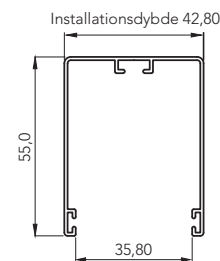

Profil set fra siden (topprofilen) niche IDD