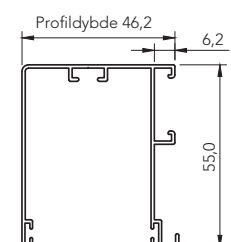

Profil set fra siden (topprofilen) front ODD