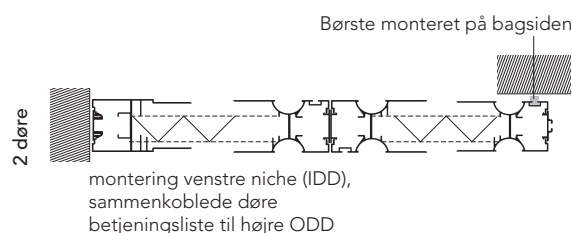

NOVUS® PLSSEDDØR

NOVUS® MONTERET I NICHE (IDD)

BUNDLISTER

7 mm bredere end
standard

7 mm bredere end
standard

MONTERINGSMULIGHEDER NICHE (IDD)