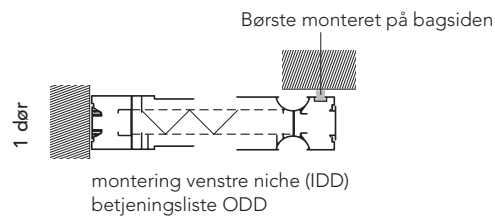

NOVUS® PLSSEDDØR

NOVUS® MONTERET I NICHE (IDD)

BUNDLISTER

7 mm bredere end
standard

7 mm bredere end
standard

MONTERINGSMULIGHEDER NICHE (IDD)