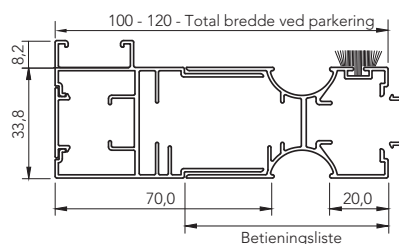

MÅLTAGNING

Bestillingsmål FRONT ODD

Bredde = ønsket mål minus 5 mm fradrag for dækkapper

Højde = ønsket mål

Ved brug af skrånende alu profil er hulmålet korteste stykke

Minimums mål		Maximum mål	
B	H	B	H
400 mm	700 mm	2000 mm	3000 mm
Max 5 m ²			