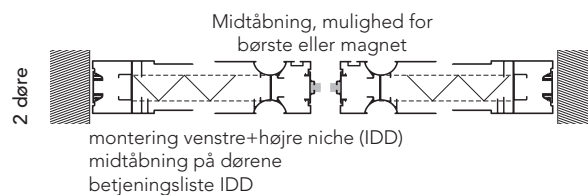

NOVUS® PLSSEDDØR

NOVUS® MONTERET I NICHE (IDD)

BUNDLISTER

7 mm bredere end
standard

7 mm bredere end
standard

MONTERINGSMULIGHEDER NICHE (IDD)